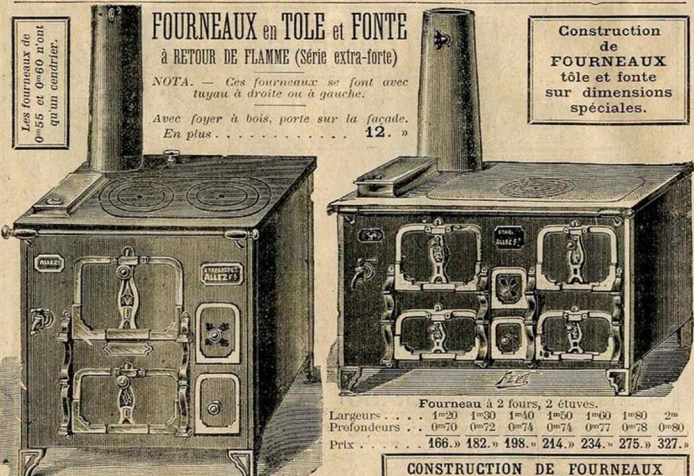

FOURNEAUX en TOLE et FONTE
à RETOUR DE FLAMME (Série extra-forte)

NOTA. — Ces fourneaux se font avec tuyau à droite ou à gauche.

Avec foyer à bois, porte sur la façade.
En plus . . . . . 12. »

Construction de FOURNEAUX tôle et fonte sur dimensions spéciales.

Fourneau à 2 fours, 2 étuves.
Largeurs . . . . . 1=20 1=30 1=40 1=50 1=60 1=80 2=80
Profondeurs . . . . . 0=50 0=72 0=74 0=74 0=77 0=78 0=80
Prix . . . . . 166. » 182. » 198. » 214. » 234. » 275. » 327. »

Fourneau à 4 four, 4 étuve. Largeurs :
0=55 0=60 0=65 0=70 0=75 0=80 0=85 0=90 1=10 1=20
Profondeurs :
0=13 0=18 0=50 0=52 0=54 0=56 0=60 0=62 0=66 0=68 0=72
56. » 62. » 73. » 79. » 87. » 95. » 103. » 112. » 123. » 135. » 146. »

CONSTRUCTION DE FOURNEAUX pour Fermes, Châteaux, Hôtels et Grands Établissements. Croquis et Devis franco sur Demande.

Ces fourneaux se font avec tuyau à droite ou à gauche.

NOTA. — Ces fourneaux se font avec foyer à bois, porte sur la façade.
En plus . . . . . 12. »