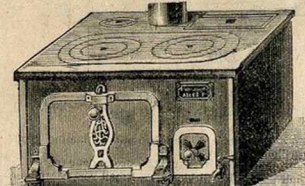

Fourneau parisien en tôle et fonte, avec réservoir à eau chaude.
Longueurs . . . . . 0=60 0=65 0=69
Profondeur . . . . . 0=34 0=46 0=48
Hauteurs . . . . . 0=31 0=31 0=31
Prix . . . . . 28. » 32. » 36. »
Pieds pour fourneau parisien. La garniture . . . . . 5. »