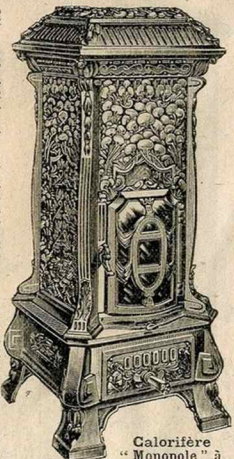

CALORIFÈRE A AILETTES

CALORIFÈRE "MONOPOLE"

Calorifère "Monopole" à feu continu et visible, foyer terre réfractaire et réglage de pression.
Haut. 0^o83 0^o98 1^o13
Fonte fine noire. 65. » 77.25 92. »
Fonte émail vert. 81.75 96.50 119.50