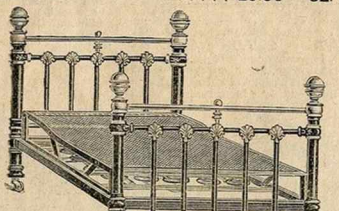

Lit pliant avec sommier métallique adhérent, tube cintré, peinture noir émail.

N° 3 — AD. Lit fer et lique toile