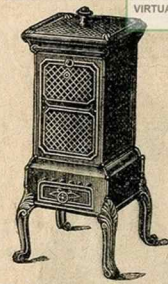

Poêle à socle carré, à foyer mobile, tuyau derrière.

N^o	Haut.	Fonte noire	Email noir
1	0^m48	6.50	»
2	0^m51	8. »	13.75
3	0^m53	9. »	15. »
4	0^m57	10.50	17.50
5	0^m60	11.50	19.75
6	0^m65	13. »	24.50
7	0^m69	14.50	24.50
8	0^m71	16.75	28.75
9	0^m74	18.50	34.50
10	0^m77	20.50	38.50

MIEUX,
MEILLEUR MARCHÉ

Grand Choix
D'APPAREILS
de CHAUFFAGE
et d'ÉCLAIRAGE à
l'ÉLECTRICITÉ