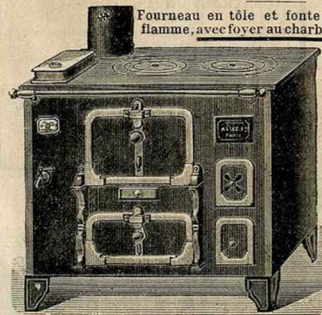

FOURNEAUX EN TOLE ET FONTE SÉRIE SPÉCIALE

Fourneau à 1 four, à étuve.
Longueurs . . . . . 0=65 0=70 0=80 0=90 1=1=1
Profondeurs . . . . . 0=45 0=47 0=50 0=55 0=60
Prix . . . . . 63. » 69. » 84. » 99. » 110. »
Fourneau à 1 four, à arcade, avec charbonnier.
Longueurs . . . . . 0=65 0=70 0=80 0=90 1=1=1
Profondeurs . . . . . 0=45 0=47 0=50 0=55 0=60
Prix . . . . . 69. » 74. » 88. » 103. » 114. »