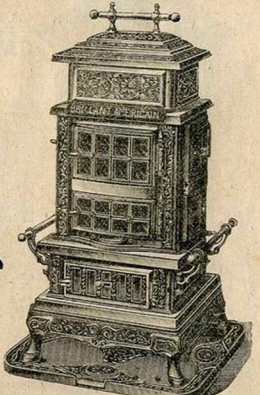

Calorifère américain à feu visible sur
les trois faces et feu continu, tuyau
derrière, demi-nickelé.
Prix sans le socle :
1m 1m14 1m20
Noirs. . . . . 120. » 190. » 240. »
1/2 nickelés. 145. » 240. » 300. »

Tout achat est fait FRANCO GRANDE VITESSE DOMICILE dans la Gironde dans toute localité desservie par une gare.