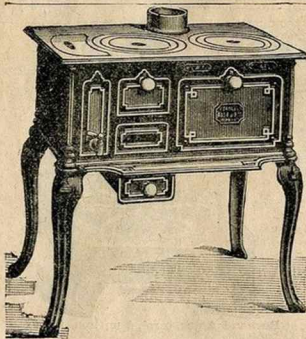

Tous nos fourneaux en tôle et fonte sont construits dans nos ateliers avec des matières de qualité supérieure.

Fourneau triangulaire, tôle et fonte, buse mobile.
Numéros 1 2 3
Longueur . . . . . 0=43 0=47 0=52
Hauteur . . . . . 0=28 0=28 0=28
Prix . . . . . 14. » 16. » 20. »
Pieds pour fourneau triangulaire. La garniture . . . . . 3. »

Occasion Exceptionnelle.
Cuisinière en fonte avec réservoir à eau chaude, foyer à charbon
Longueurs . . . . . 0=56 0=61 0=66
Prix 24.75 28.25 32.50