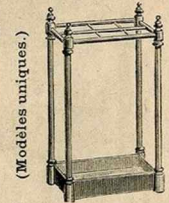

Porte-parapluies fer et cuivre 1/2 rond, laqué blanc, vert olive ou pitchpin.
Prix 13.25

Porte-parapluies fer et cuivre, modèle rectangulaire, 10 places.
Dimensions 0-53x0-24.
Prix 14.75

Blanc, vert olive, pitchpin.