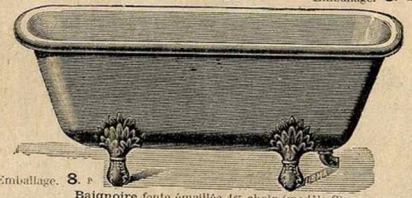

Complet, cuivre rouge poli, avec supports à consoles. **215. »**
Emballage . . . . . **2. »**