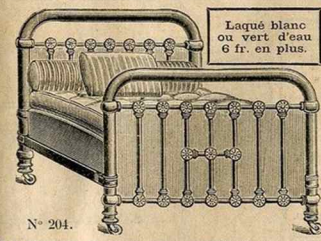

N° 304.

Laqué blanc ou vert d'eau 6 fr. en plus.

N° 204.

Lit cintré noir fer et cuivre, modèle fort et soigné.
Dimensions . . 0^m80 0^m90 1^m 1^m15 1^m25 1^m40
Prix du lit seul . 37. » 39. » 43. » 48. » 52. » 57. »