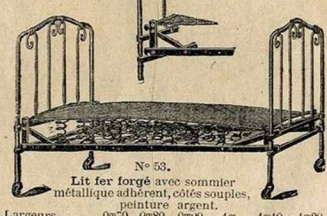

Largeurs : 0^m70 0^m80 0^m90 1^m 1^m10 1^m20
Lit et sommier . 26.50 28. » 31. » 35. » 39.50 42.50
Complet, qualité n°5. 53. » 59.50 67. » 76.50 88.50 94.50

Tous nos Articles sont de fabrication soignée.