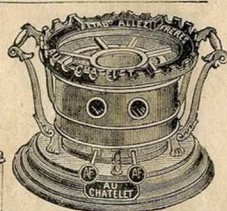

Réchaud à pétrole "Azura", brûlant à flamme bleue.
N° 1 2
Prix sans abat. 16.50 19. »
— avec abat. 18. » 20.50

Réchaud à gaz de pétrole pour le voyage, renfermé dans une boîte en fer blanc.
N° 21 »

Fourneau à pétrole, avec récipient cuivre, fabrication supérieure.
A 2 mèches 8 90
A 3 Le même, émaillé 12.25
A 2 mèches 12.60
A 3 17. »