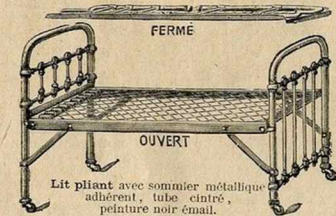

FERME

OUVERT

Largeurs : 0^m80 1^m15
Prix seul . . . . . 26.50 32. »