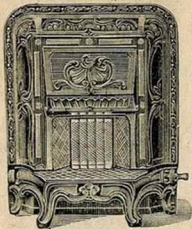

Radiateur à gaz Kern avec
tuyau d'évaporation.
Fonte noire . . . . . 95. »
— émaillée noir . . . . . 100. »
— couleur . . . . . 105. »

Radiateur à gaz Kern avec
tubes réfractaires, tuyaux d'éva-
poration. Haut 0^m50, larg. 0^m41.
Fonte ordinaire . . . . . 48. »
Email vert . . . . . 59. »
Email brun . . . . . 59. »