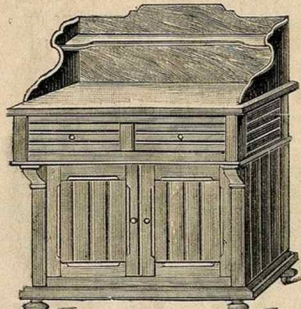

Toilette marbre blanc, sur meuble, à porte
pitchpin.
Largeurs . . . 0^m.80   0^m.90   1^m   1^m.15
Prix . . . . . 81. »   94. »   105. »   120. »