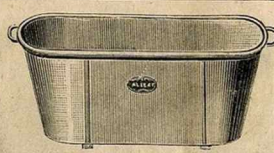

Baignoire zinc poli, avec fond de bois pour enfants.
0^m60 0^m65 0^m70 0^m73 0^m80
8.60 10.90 11.75 13. » 14.25
0^m90 1^m 1^m10 1^m20
17.75 20.25 26.50 36. »