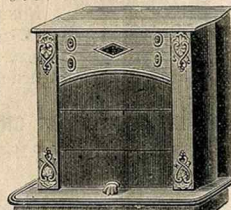

Cheminée télé, foyer intérieur briques réfractaires, au bois.
Largeur entre les montants :
0^m33 0^m38 0^m43 0^m49 0^m54
Hauteur totale :
0^m65 0^m70 0^m75 0^m80 0^m85
32.25 37.50 43.80 49.25 53.80