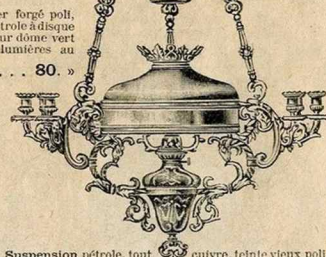

Suspension pétrole, tout cuivre, tente vieux poli, forme nouvelle, avec abat-jour tambourin gros vert, chaînage nouveau. Sans lumières 5 lumières 9 lumières. 65.90 89.75 99.50

Tout envoi de 25 fr. et au-dessus est fait Franco de Port dans toute la France.

Tout achat est fait FRANCO GRANDE VITESSE DOMICILE dans la Gironde, dans toute localité desservie par une gare.