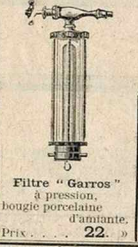

Filter "Garros" à pression, bougie porcelaine d'amianté.
Prix. . . . . 22. »