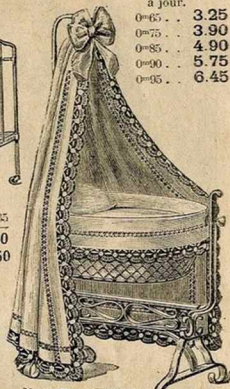

No 2. Barcelonnette complète. Rideau étamine un jour et dentelle, lambrequin assorti doublé satinette bleue, rose ou crème. 2 paillois coulis blanc, oreiller crin blanc, nœud soie assorti.
Prix . . . . . **45. »**
Le lit seul, laqué blanc, avec filet. **14.50**