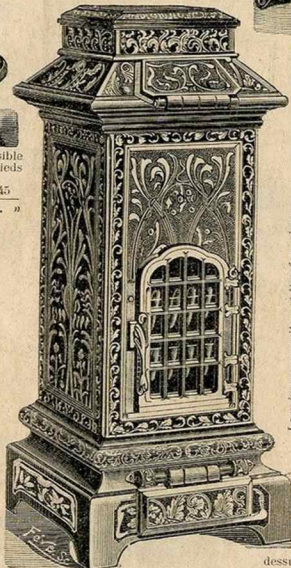

Calorifère style moderne à feu visible et continu, foyer terre réfractaire à triple disposition, tuyau dessus, derrière ou fumée renversée, à volonté. Fonte fine vernie. Haut. 0^m95 1^m05 1^m15 1^m25. Larg. 0^m60 0^m70 0^m80 0^m90. Prix. 87.25 104.65 123.75 151.50