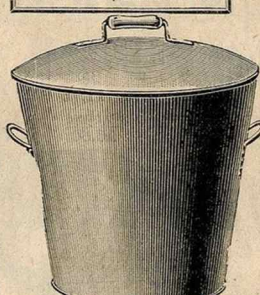

Savonneuse "L'ECONOMIQUE", tôle galvanisée forte, injecteur central. Numéros :

1	2	3	4	5	6
5.95	6.50	8.25	9.75	11.25	13.50

LESSIVEUSES A ARROSOIR CENTRAL

en zinc fort, fond et reheusse cuivre, foyer galvanisé, intérieur fonte.

Numéros	Diamètre du fond	Diamètre du haut	Profondeur	Contenance en litres	Poids approximatif du linge sec	Prix de la lessiveuse à robinet	Prix du foyer	Prix complet
1	25	35	30	3	3	21.	23.	50.50
2	30	43	35	7	7	27.50	23.	74.
3	35	50	40	12	12	43.	31.	74.
4	35	58	40	17	17	48.50	31.	79.50
5	35	68	39	22	22	53.	34.	84.
6	40	63	61	35	35	69.	38.50	107.50
7	40	69	67	40	40	79.	38.50	117.50
8	50	82	73	65	65	112.	52.	164.

Tout achat est fait **FRANCO GRANDE VITASSE DOMICILE** dans la Gironde dans toute localité desservie par une gare.