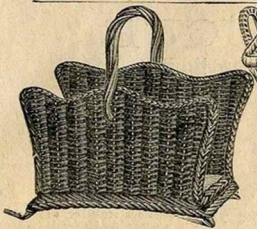

Panier à bois brun, nouvelle forme, très solide.
Prix 4.75