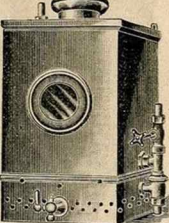

Tout achat est fait **FRANCO GRANDE VITESSE DOMICILE** dans la Gironde. dans toute localité desservie par une gare