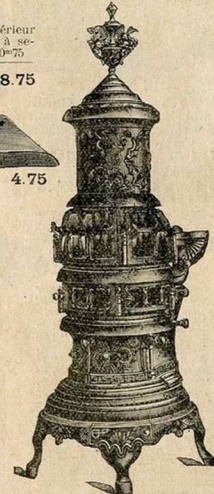

Poêle américain grand luxe,
demi-nickelé, feu continu et vi-
sible, réglage simple, grande éco-
nomie de combustible.
Haut. 1m25 1m40 1m45
Noirs. 100. » 120. » 145. »
1/2 nickelés.
120. » 140. » 165. »
Haut. 1m62 1m88 2m01
Noirs. 165. » 240. » 300. »
1/2 nickelés.
190. » 290. » 360. »