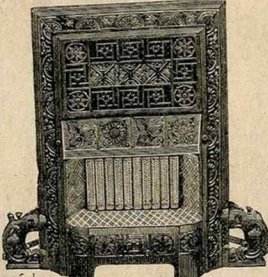

Radiateur Kern
à gaz, portatif. Hauteur
larg 0^m27. Fonte ordinaire. 0^m30,1 30. »
Le même,
avec tuyau d'évaporation. . . . . 37. »
Email vert ou marron. . . . . 40. »
Le même,
avec tuyau d'évaporation. . . . . 44. »

Radiateur à gaz Kern avec
tubes réfractaires, tuyau
d'évaporation. Haut. 0^m49.
Larg. 0^m40. Fonte noire. 61. »
Email noir ou crème. . . . . 76. »
Email céramique vert ou mar-
ron. . . . . 79. »