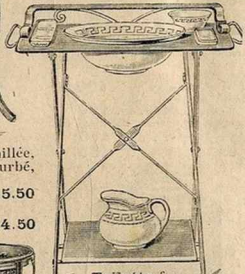

Toilette fer,
Touring pliante, avec garni-
ture 5 pièces. Long. 0^m.50,
larg. 0^m.40 . . . . . 14.75
La même, 0^m.70 avec 2 tiroirs.
Prix . . . . . 21. »

Revêtement décoratif
en zinc émaillé
pour Salles de Bains
et Cabinets de Toilette

Tout envoi de 25 fr. et au-dessus est fait **Franco de Port** dans toute la France.