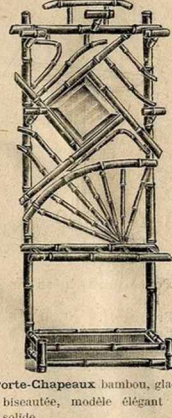

Porte-Chapeaux bambou, glace bisautée, modèle élégant et solide. Hauteur 2^m, largeur 0^m70. Prix . . . . . 24. »