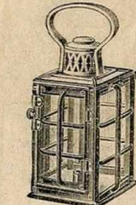

Hauteurs :
0=20 1/2 . . . 2.25
0=23 . . . 2.50
0=29 . . . 3. »
0=31 . . . 3.25