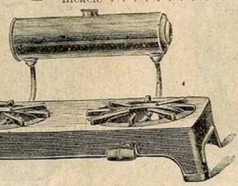

Réchaud de voyage à alcool, avec casserole, poignée pliante, fer blanc poli.
N° 1 3.75
N° 2 4.25

Réchaud à alcool "Au Châtelet", article soigné.
Cuivre poli 3.50
nickelé 3.90

Réchaud à alcool récipient cuivre nickelé.
A 2 mèches 8 40
A 3 11.40

Le même modèle, tout cuivre nickelé.
N° 00. 7.50
En fonte noire 24.25 | En fonte émaillée 29.50
0. 8.25
1. 9.25
2. 10.75

Réchaud à alcool à 2 feux (article très fort).
En fonte noire 26.25 | En fonte émaillée 31.50

Réchaud à alcool double flamme, double corps intérieur cuivre, inusable.
N° 1 2 3
Prix 1.75 1.95 2.25