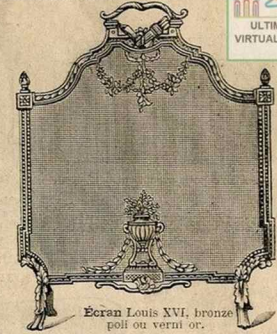

Écran Louis XVI, bronze poli ou verni or. Hauteur 0^m74, largeur 0^m60. . . . . **75. »**