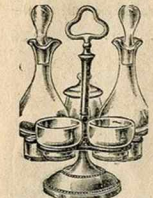

Grand choix de services
CAFÉ, THÉ, GÂTEAUX, HUITRES,
en porcelaine de Limoges.

Voir notre Important
Rayon de
PORCELAINES
et CRISTAUX

Tout envoi de 25 fr. et au-dessus est fait Franco de Port dans toute la France.

VOIR NOTRE IMPORTANT
RAYON DE CHAUFFAGE

Tout achat est fait FRANCO GRANDE VITESSE DOMICILE dans la Gironde dans toute localité desservie par une gare.