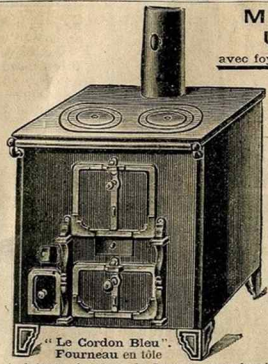

MODÈLES UNIQUES

avec foyer à charbon seulement.

"Le Cordon Bleu". Fourneau en tôle et fonte à étuve, à retour de flamme, sans chaudière, fer poli. Long. 0=65, prof. 0=45, haut. 0=89. **39.50**
Fourneau "Au Châtelet" en tôle et fonte, à retour de flamme. Longueur 0=70, prof. 0=45, haut. 0=83. **49.50**