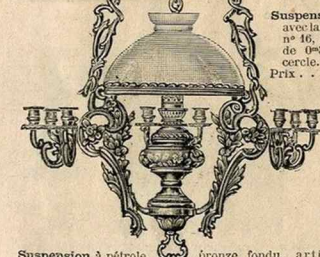

Suspension à pétrole, ornée, bronze fondu, article riche, décor poli, oxydé ou bronze, chaînage fondu, dôme simili octaèdre de 0=40. Sans lumières 9 lumières 6 lumières. 69.50 84.50 93.50