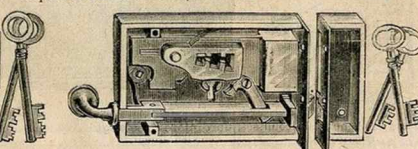

Serrure de sûreté, 4 gorges, à tirages, 2 clés.
N° 1 . . . . . 5.75 N° 2 . . . . . 4.75

Tout achat est fait FRANCO GRANDE VITESSE DOMICILE dans la Gironde,
dans toute localité desservie par une gare.