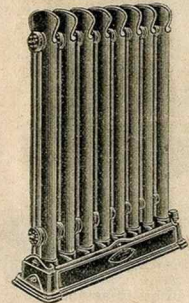

Radiateur à gaz, sans vapeur, fonte vernie noire.
Hauteurs . . . 0^m81 0^m98
2 colonnes . . . 62. » 67. »
4 — . . . 89. » 100. »
6 — . . . 117. » 134. »