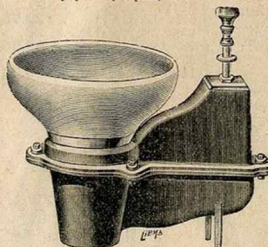

N° 569. Emballage . . . . . 3.
Lavabo cuvette blanche consoles laquées, robinetterie
nickelée.
1er Grand. 60×48   2e Grand. 63×46   3e Grand. 56×41
62. »   56. »   48.50
Les mêmes, avec dossier trop uni. . . . . 45.
52. »   49. »   45.
Avec robinet eau froide et baignier (en moins). 5.
Siphon cuivre nickelé raccordant la vidange
et le trop plein (en plus) . . . . . 12. »