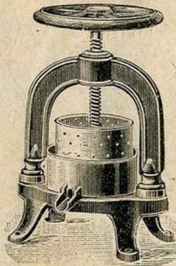

Presse à jus à volant, récipient émail, modèle spécial. 5.45
Même modèle renforcé, récipient émail. 1/2 3/4 1 litre. . . . . 6.50 8. » 9.75