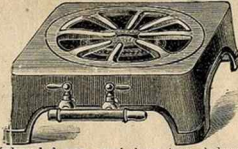

Réchaud à gaz, carré, à un trou, à deux robinets.
Fonte noire 8.25 | Fonte émaillée 11.25