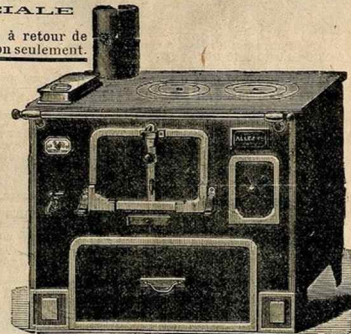

FOURNEAUX EN TOLE ET FONTE SÉRIE SPÉCIALE

Fourneau à 1 four, à étuve.
Longueurs . . . . . 0=65 0=70 0=80 0=90 1=1=1
Profondeurs . . . . . 0=45 0=47 0=50 0=55 0=60
Prix . . . . . 63. » 69. » 84. » 99. » 110. »
Fourneau à 1 four, à arcade, avec charbonnier.
Longueurs . . . . . 0=65 0=70 0=80 0=90 1=1=1
Profondeurs . . . . . 0=45 0=47 0=50 0=55 0=60
Prix . . . . . 69. » 74. » 88. » 103. » 114. »