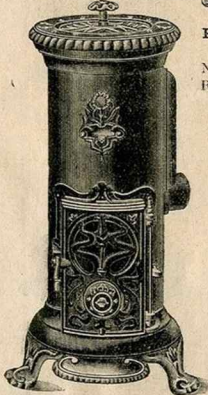

Calorifère rond, tôle et fonte à feu visible et continu, intérieur briques réfractaires, tuyau en bas.
Hauteurs. 0^m73 0^m79 0^m87
Prix . . . 29.25 32.25 35.25