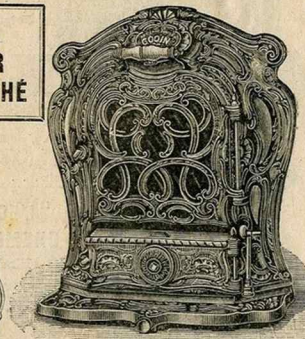

Cheminée roulante Godin, feu visible
et continu, intérieur briques réfractaires.

Hauteur 0m72.

Email noir . . . . . 98. »

Vert bronzé . . . . . 105. »

Céramique rouge brun . . . . . 105. »

Poli ciré, appliques bronze . . . . . 135. »

Tout envoi de 25 fr. et au-dessus est fait Franco de Port dans toute la France.