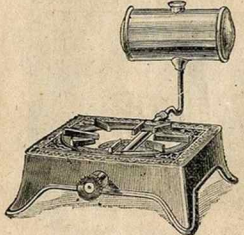

Réchaud à alcool, 1 feu.
Petit mod. Grand mod.
En fonte noire 6.50 8.25
émaillée 8.50 10. »
Même modèle, à 3 feux.
En fonte noire 27.50
émaillée 32.50

Réchaud à gaz de pétrole, 12 » et 14 »
Le même, article renforcé 17.50

Réchaud à alcool, à 1 feu. (Article très fort).
Petit mod. Grand mod.
En fonte noire 9.50 12.25
émaillée 10.75 14.25