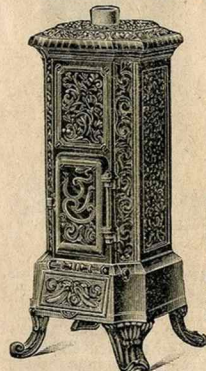

Calorifère style moderne à feu visible et continu, foyer terre réfractaire à triple disposition, tuyau dessus, derrière ou fumée renversée, à volonté. Fonte fine vernie. Haut. 0^m95 1^m05 1^m15 1^m25. Larg. 0^m60 0^m70 0^m80 0^m90. Prix. 87.25 104.65 123.75 151.50