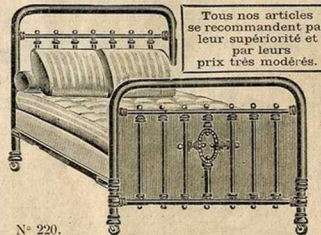

N° 220.

Lit fer et cuivre cintré à montage soigné, motifs cuivre.
Largeurs . 0^m90 1^m 1^m15 1^m25 1^m40
Prix . . . 56. » 60. » 70. » 73. » 80. »
Laqué blanc, vert d'eau, crème ouivoire, sans supplément.