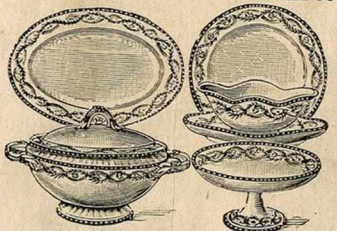

Service "Provence", terre de fer décorée, table et dessert, modèle recommandé. 116 pièces, 12 couverts. . . . . 45. »