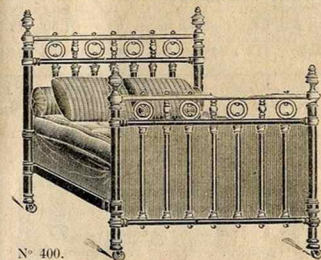

N° 400.

Lit fer et cuivre à anneaux et balustres, montage cuivre.
Largeurs . . . 0^m90 1^m 1^m15 1^m25 1^m40
Prix seul . . . 62. » 66. » 74. » 77. » 81. »
Complet n° 4. 139. » 153. » 185. » 199. » 220. »