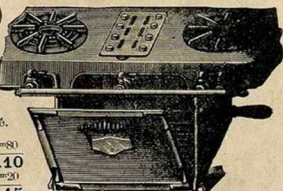

Nouveau Fourneau à gaz brûlant à flamme bleue, avec grilloir-rôtissoire.
Longueur 0=28, largeur 0=28, profondeur 0=28.
Fonte noire 32. » En émail bleu 40. » En émail vert céramique 42. »

Petite cuisinière à gaz à 3 feux, avec grande rôtissoire à plafond d'amiante.
En fonte noire 59. » En émail bleu 70. » En émail céramique 72. »

Tout achat est fait FRANCO GRANDE VITESSE DOMICILE dans la Gironde, dans toute localité desservie par une gare.