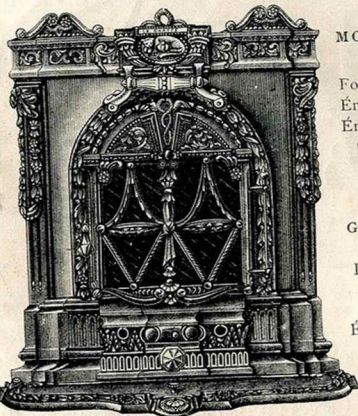

LA CHATTE

Modèle exclusif
et déposé.

MODÈLE MOYEN
Hauteur : 0m70

Fonte fine . . . 54.50
Email noir . . . 63.50
Email céramique vert
ou brun. 70 fr.

GRAND MODELE

Hauteur : 0m80
Durée : 24 heures.
Fonte fine vernie.
66 fr.

Email noir . . . 78 fr.

Email céramique
vert ou brun. 87.50

PETIT MODÈLE

Hauteur : 0m64

Fonte fine . . . 47 fr.

Email noir . . . 55 fr.

Email céramique vert
ou brun. 61 fr.

MIEUX

MEILLEUR MARCHÉ

DESCRIPTION — AVANTAGES