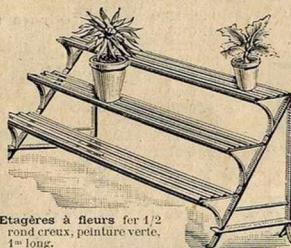

Etagères à fleurs pour 1/2
rond creux, peinture verte,
1^m long.

3 étages **11.25**
4 étages **15.75**

SERRURERIE HORTICOLE
Outils de Jardin
ARTICLES DE BASSE-COÛR
Demander le catalogue spécial