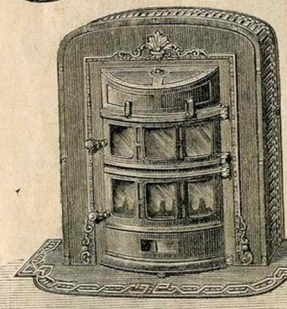

CHEMINÉE FIXE "AU CHATELET" GRAND ET PETIT MODELE Modèle exclusif

Petit modèle :
Hauteur totale 0^m63.
Largeur 0^m44.
Hauteur sup^e de la buse 0^m427.
Fonte vernie 32 50
Email noir 38 50
Email céramique vert ou brun 42 50

Grand modèle :
Hauteur totale 0^m67.
Longueur 0^m66.
Hauteur sup^e de la buse 0^m555.
Fonte vernie . . . . . 39 »
Email noir . . . . . 48 »
Email céramique vert ou brun . . . . . 51 »

Seau à bec sans couvercle.
Unique. . . . . 4 »