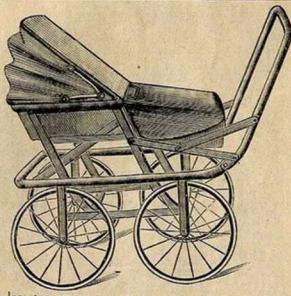

Fauteuil à transformation,
tournage bambou clair ou noyer, siège bois ou canné, roues caoutchoutées, avec vase.
Prix . . . . . **17. » et 19. »**