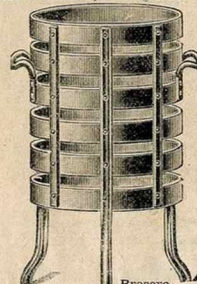

Brasero avec poignées.
tout en fer, cercelé.
Diamètre :
0^m25 0^m30 0^m35 0^m40
22. » 26.50 32.75 38.50