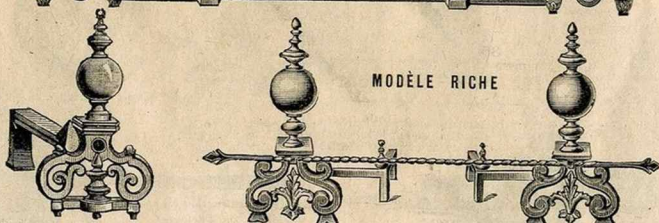

MODÈLE RICHE

Chenets cuivre poli extra
fort. Haut. 0^m29, long. 0^m38.
La paire 17.90

Landiers Louis XIII, bronze poli, avec barre.
Hauteurs . . . . . 0^m34 0^m44 0^m65
Prix. . . . . 40 » 60 » 90. »

Tout envoi de 25 fr. et au-dessus est fait Franco de Port dans toute la France.