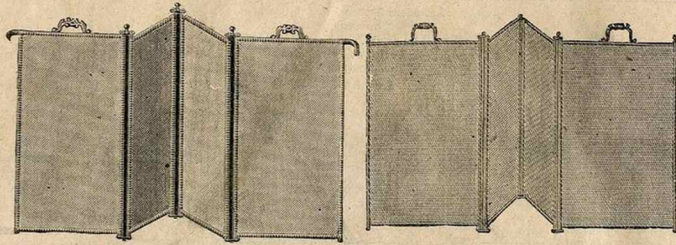

Garde-feu fer bronzé, à crochets, largeur de la feuille 0^m33.

Hauteur 0^m70 . . . . . Les 4 feuilles **8.75**
— 0^m70 . . . . . **12.75**
— 0^m80 . . . . . **15.75**

Pare-étincelles fer bronzé, poignées cuivre^e. Hauteur 0^m50. . . . . **6.90**

EXCEPTIONNEL
Pare-étincelles, fer bronzé. **2.95**
Les 4 feuilles . . . . .
Pare-étincelles, cuivre poli.
Les 4 feuilles **12.50**