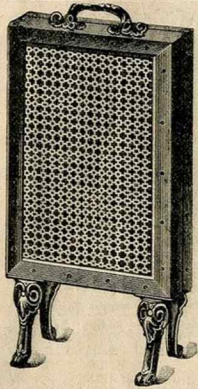

Radiateur électrique, caisse en tôle noircie, encadrement cuivre poli.
Hauteurs :
60 73 85 c/m
Capacité de chauffe environ :
25 45 65 m.c.
Prix . . . 45. » 65. » 85. »

Ces prix s'entendent pour un voltage de 110 volts ou 220 volts.