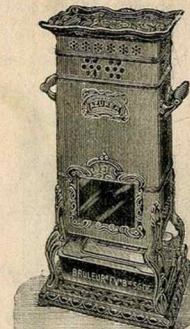

Calorifère à pétrole

Petit modèle . . . . . 35 »
Grand modèle . . . . . 40 »