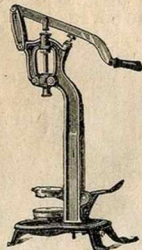

Machine à boucher. A pédale . . . . . 12. » A contre-poids. N° 3 . . . . . 16.50 N° 5 . . . . . 20.50