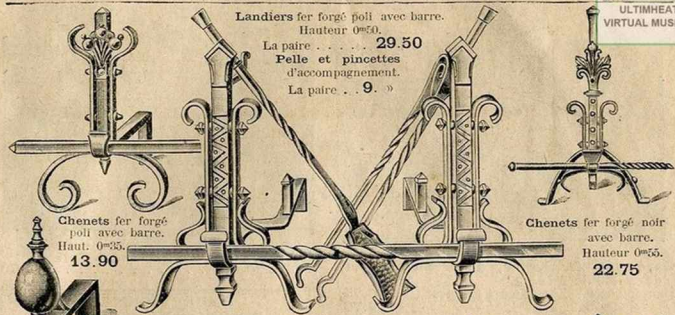

EXCEPTIONNEL

Landiers forgé poli avec barre.
Hauteur 0^m50.
La paire 29.50
Pelle et pincettes
d'accompagnement.
La paire . . . . . 9. »