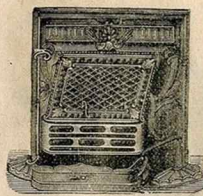

Cheminée calorifère Silbermann, appareil mobile à foyer ouvert, feu continu avec circulation d'air chaud.
Largeur . . . 0^o45 0^o50 0^o54 0^o58
Fonte noire. 49. » 59. » 65. » 69. »
Émail vert. 59. » 69. » 78. » 85. »