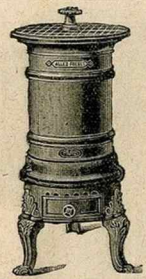

Poêle à socle rond, couvercle à jours, grande série.
Hauteurs :
0^m48 0^m50 0^m52 0^m55
3.85 4.15 4.95 5.85
0^m58 0^m62 0^m66 0^m71
7. » 8.25 9.25 10.25
9^m74 0^m77 0^m80 0^m83
11.75 12.75 14. » 17.25