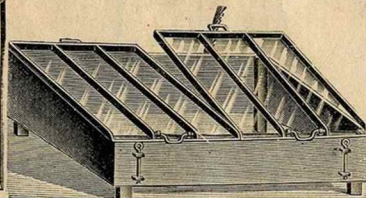

Bâche démontable en bois raboté, peint, grise. Coffre seul
avec pieds fer pour 4 châssis de :

1^m×1^m30	1^m30×1^m30
13.	14.75

Le même, pour 2 châssis formant :

1^m×1^m30	2^m60×1^m30
20.50	22.50