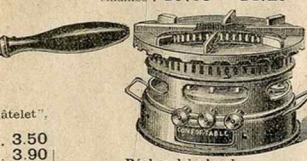

Réchaud à pétrole "Azura", brûlant à flamme bleue.
N° 1 2
Prix sans abat. 16.50 19. »
— avec abat. 18. » 20.50

Réchaud à gaz de pétrole pour le voyage, renfermé dans une boîte en fer blanc.
N° 21 »

Fourneau à pétrole, avec récipient cuivre, fabrication supérieure.
A 2 mèches 8 90
A 3 Le même, émaillé 12.25
A 2 mèches 12.60
A 3 17. »

Réchaud à alcool, 1 feu.
Petit mod. Grand mod.
En fonte noire 6.50 8.25
émaillée 8.50 10. »
Même modèle, à 3 feux.
En fonte noire 27.50
émaillée 32.50

Réchaud à gaz de pétrole, 12 » et 14 »
Le même, article renforcé 17.50

Réchaud à alcool, à 1 feu. (Article très fort).
Petit mod. Grand mod.
En fonte noire 9.50 12.25
émaillée 10.75 14.25

Réchaud de voyage à alcool, avec casserole, poignée pliante, fer blanc poli.
N° 1 3.75
N° 2 4.25

Réchaud à alcool "Au Châtelet", article soigné.
Cuivre poli 3.50
nickelé 3.90

Réchaud à alcool récipient cuivre nickelé.
A 2 mèches 8 40
A 3 11.40

Le même modèle, tout cuivre nickelé.
N° 00. 7.50
En fonte noire 24.25 | En fonte émaillée 29.50
0. 8.25
1. 9.25
2. 10.75

Réchaud à alcool à 2 feux (article très fort).
En fonte noire 26.25 | En fonte émaillée 31.50

Réchaud à alcool double flamme, double corps intérieur cuivre, inusable.
N° 1 2 3
Prix 1.75 1.95 2.25

Réchaud à gaz rond, Fonte ordinaire.
Numéros 1 2 3
Prix 2.40 3.25 3.60
Fonte émail. 4.75 5.30 5.95 3.90 6.90

Fourneau à gaz 2 trous.
Fonte ordinaire 16. » | Fonte émail. 20. »

Réchaud à gaz, carré, à un trou, à deux robinets.
Fonte noire 8.25 | Fonte émaillée 11.25

Fourneau à gaz 3 trous.
Fonte ordinaire 20. » | Fonte émail. 26. »

Fourneau à gaz 2 trous et 1 fer.
Fonte ordinaire 20.50 | Fonte émail 26.75

Nouveau Fourneau à gaz brûlant à flamme bleue, avec grilloir-rôtissoire.
Longueur 0=28, largeur 0=28, profondeur 0=28.
Fonte noire 32. » En émail bleu 40. » En émail vert céramique 42. »