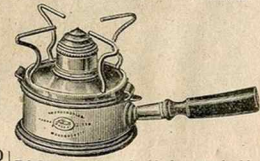

Réchaud de voyage à alcool, avec casserole, poignée pliante, fer blanc poli.
N° 1 3.75
N° 2 4.25

Réchaud à alcool "Au Châtelet", article soigné.
Cuivre poli 3.50
nickelé 3.90

Réchaud à alcool récipient cuivre nickelé.
A 2 mèches 8 40
A 3 11.40

Le même modèle, tout cuivre nickelé.
N° 00. 7.50
En fonte noire 24.25 | En fonte émaillée 29.50
0. 8.25
1. 9.25
2. 10.75

Réchaud à alcool à 2 feux (article très fort).
En fonte noire 26.25 | En fonte émaillée 31.50

Réchaud à alcool double flamme, double corps intérieur cuivre, inusable.
N° 1 2 3
Prix 1.75 1.95 2.25