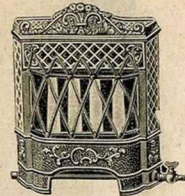

Radiateur à gaz Kern avec
tubes réfractaires, tuyau
d'évaporation. Haut. 0^m49.
Larg. 0^m40. Fonte noire. 61. »
Email noir ou crème. . . . . 76. »
Email céramique vert ou mar-
ron. . . . . 79. »