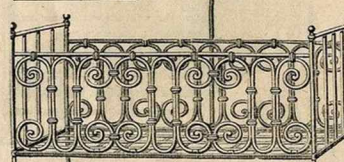

RIDEAUX pour Lits d'enfants dans tous les prix.

No 11. Lit d'enfant fer forgé, laqué blanc, avec bonnes cuivres.
Dimensions. 1^m10 1^m20 1^m30 1^m40 1^m50 1^m60
Lit seul. 18. » 19. » 20. » 21. » 23. » 24.50
Complet . . . . . **46. » 48. » 50. » 52. » 55. » 57.50**