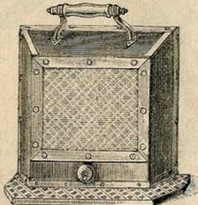

Radiateur à vapeur, à basse pression, chauffé par le gaz. Hauteurs :
0^m45 0^m63 1^m
300 250 300
Consommation en litres :
45 70 100
Capacité de chauffe en mètres cubes.
70 100 140
Prix . . . 127.50 142.50 210. »

Tout envoi de 25 fr. et au-dessus est fait Franco de Port dans toute la France.