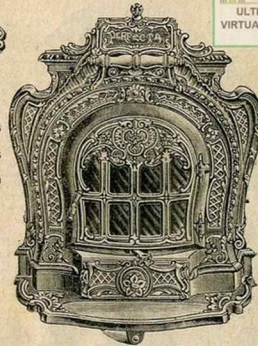

Cheminée roulante

"La Perfecta"

à feu visible et continu,
intérieur briques réfractaires.

Hauteur 0m77.

Fonte fine vernie.

89. »

Fonte email noir.

105. »

Fonte email vert ou brun.

115. »

Plaques
extensibles
pour tous appareils.
5. »

MIEUX,
MEILLEUR
MARCHÉ