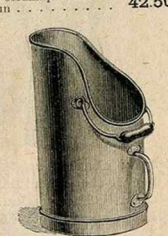

CHEMINÉE FIXE "AU CHATELET" GRAND ET PETIT MODELE Modèle exclusif

Petit modèle :
Hauteur totale 0^m63.
Largeur 0^m44.
Hauteur sup^e de la buse 0^m427.
Fonte vernie 32 50
Email noir 38 50
Email céramique vert ou brun 42 50

Grand modèle :
Hauteur totale 0^m67.
Longueur 0^m66.
Hauteur sup^e de la buse 0^m555.
Fonte vernie . . . . . 39 »
Email noir . . . . . 48 »
Email céramique vert ou brun . . . . . 51 »

Seau à bec sans couvercle.
Unique. . . . . 4 »