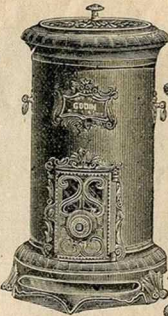

Calorifère à bois à feu continu, tuyau derrière en haut.
Diamètre du fût :
0^m22 0^m25 0^m30 0^m35
Hauteur :
0^m67 0^m72 0^m77 0^m84
Fonte noire.
36.25 39.50 46.50 53.25
Email noir.
47.50 54.50 63.50 77. »