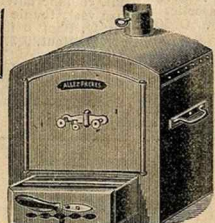

Four à pâtisserie, tôle noire, avec 2 grilles. Largeur 0=33, profondeur 0=30, hauteur 0=31. 14. 50

Four à pâtisserie, sans foyer pour être placé sur un fourneau. Largeur Profondeur Hauteur Prix 0=36 0=36 0=32 26. »

LE CATALOGUE GÉNÉRAL des Fourneaux de Cuisine est adressé franco sur demande.