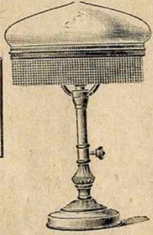

Voir notre grand assortiment d'APPAREILS d'ÉCLAIRAGE

Plafonnier électrique.
1 lampe verni doré.
5.25

Plafonnier
tout cuivre uni,
poli ou bronzé,
bec renversé n° 2.
Complet.

Hauteur totale :	
0°30	0°40
7.75	8.25
(0°50)	(0°60)
9. »	9.75
10.25	10.90

N° BB	
0.45	
N° 1	N° 2
0.45	0.45

Suspension Renaissance au gaz tout bronze ciselé
pau oxydé, dome cristal taillé, avec 3 becs
renversés.
Complet sans le garde-ve. 69.50

La même, à l'élec-
tricité, 3 lampes.
84. »

La même, mixte,
3 lumières.
79.50

La Maison
se charge
de la pose de
tous
ses appareils.

Plafonnier Louis XVI
décorés riches, à gaz, 1 bec
renversé.
Complet 29.50
Le même, à l'élec-
tricité, 1 lampe.
28.50

Manchons pour becs droits, extra-forts.	
N° BB	1 2
0.45	0.45 0.50
Manchons en soie, pour becs droits.	
N° BB	1 2
0.60	0.65 0.70

Appareil Renaissance au gaz tout bronze ciselé poli
oxydé, 3 becs renversés.
Complet sans le garde-ve. 74.50
Le même, 3 lampes électriques. 71.50

Lampe de bureau à l'élec-
tricité, nickelée.
Complète 9.75

APPAREILS
ÉLECTRIQUES

NOUVEAUX
MODÈLES

Nos Appareils
mixtes
s'entendent
avec
un beccentral
à gaz
et
les branches
de côté
à
l'électricité.

Manchons
renversés
"Farckas".
N° BB
0.45
N° 1
0.45
N° 2
0.45

Suspension tambourin à l'électricité, 3 lampes, bronze
ou perle. Complète 56.50
La même, à gaz, 3 becs renversés 58.50
La même, mixte, 3 lumières. 67.50

Tout achat est fait FRANCO GRANDE VITESSE DOMICILE dans la Gironde,
dans toute localité desservie par une gare.

Tout envoi de 25 fr. et au-dessus est fait **Franco de Port** dans toute la France.