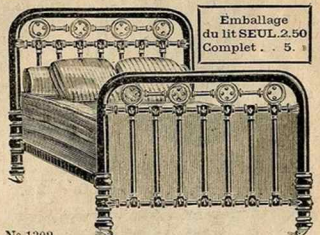

Emballage du lit SEUL 2.50
Complet . . . 5. »

N° 1302.

Lit fer et cuivre, anneaux cuivre fort, modèle recommandé.
Dimensions . 80 90 100 115 125 140
Lit seul . . . 37.50 39. » 40. » 44. » 46. » 49.50
Avec literie spéciale n° 400.
Prix . . . . . 98.50 110. » 120. » 144. » 153 170.50
Sommiers métalliques à mailles d'acier avec tendeurs, cadre bois démontable, pour lits de :
Largeurs . 0^m80 0^m90 1^m 1^m15 1^m25 1^m40
Prix . . . . . 26.50 28. » 34. » 35. » 40. » 44. »