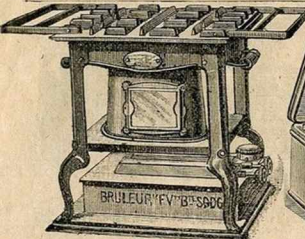

Réchaud à pétrole "Azura", brûlant à flamme bleue.
N° 1 2
Prix sans abat. 16.50 19. »
— avec abat. 18. » 20.50

Réchaud à gaz de pétrole pour le voyage, renfermé dans une boîte en fer blanc.
N° 21 »

Fourneau à pétrole, avec récipient cuivre, fabrication supérieure.
A 2 mèches 8 90
A 3 Le même, émaillé 12.25
A 2 mèches 12.60
A 3 17. »