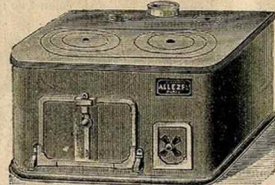

LE "BAYARD"
Fourneau en tôle et fonte, buse mobile se plaquant au-dessus ou derrière. Modèle exclusif. Longueur 0=28. 24. »
Pieds pour ce fourneau. La garniture . . . . . 4. »