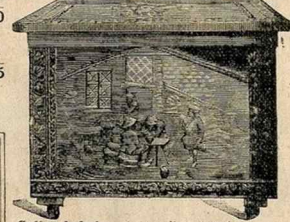

GRILLES DE CHEMINÉES (Fonte extra)

Grille cintrée.
N° 213.
Long. 0^m29. **1.80** Long. 0^m41. **2.50**
— 0^m32. **2.** — 0^m44. **2.75**
— 0^m35. **2.15** — 0^m47. **3.**
— 0^m38. **2.30** — 0^m50. **3.25**

Grille cintrée extra-forte.
N° 214.
Long. 0^m38. **6.50** Long. 0^m51. **8.75**
— 0^m41. **7.25** — 0^m57. **9.25**
— 0^m44. **7.50** — 0^m60. **9.50**
— 0^m47. **8.** — 0^m66. **10.25**
— 0^m50. **8.25** — 0^m72. **11.**

Grille Parisienne.
N° 215.
N° Long. Prix N° Long. Prix
1 0^m38. 9. 4 0^m55. 15.75
2 0^m43. 11.25 5 0^m60. 17.75
3 0^m50. 13.25 6 0^m65. 19.75

Grille économique à circulation d'air chaud, sans porte-casserole.
N° 1 2 3 4 5
Long. 0^m40 0^m45 0^m50 0^m55 0^m60
Prix. **10.25 12. » 14.75 16.50 19.25**
Cendrier pour dito.
Prix. **2.25 2.75 3.25 3.75 4.25**
Porte-casserole pour dito.
Prix. **1.25 1.35 1.50 1.65 1.75**

Foyer économique
pour intérieur de cheminée, garni de briques réfractaires.
N° 223.
Long. 0^m43 0^m49 0^m56
Prix. **13.50 16. » 18. »**

Grille à rayonnement.
Longueurs . . . 0^m38 0^m45 0^m50
Fonte ordinaire. **14.50 15.50 16.50**
Devant nickelé. **17.50 18.50 19.50**
Cendrier pour ces grilles. . . **2. » 2.50 3. »**

Grille nouveau modèle.
Numéros 1 2 3 4
Prix. **3.75 4.25 4.75 5.50**
Porte-casserole pour ces grilles. 0.75

Étauiffoir à braise
tôle forte noire.
14 16 18 20
1.30 1.65 1.75 2.25
22 24 26 28
2.75 3.25 4. » 4.65
Étauiffoir extra fort.
30 40 45 50 c/m
9. » 12 » 13.50 15. »

Grille à chenets. Sans les chenets.
N° Longueurs Prix
1 . . . 0^m20 . . . **2.50**
2 . . . 0^m37 . . . **2.75**
3 . . . 0^m45 . . . **3.50**
4 . . . 0^m50 . . . **3.75**
5 . . . 0^m55 . . . **4.25**
6 . . . 0^m62 . . . **5. »**

ASSORTIMENT COMPLET

N° 225. Bûches économiques en fonte.
Long. 0^m27 0^m30 0^m33 0^m36
Prix. **2.50 3. » 3.50 4.25**
Long. 0^m37 0^m42 0^m45 0^m48
Prix. **4.75 5.25 5.50 5.75**

Cheminée télé, foyer intérieur briques réfractaires, au bois.
Largeur entre les montants :
0^m33 0^m38 0^m43 0^m49 0^m54
Hauteur totale :
0^m65 0^m70 0^m75 0^m80 0^m85
32.25 37.50 43.80 49.25 53.80