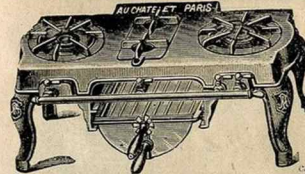

Nouveau Fourneau à gaz brûlant à flamme bleue, avec grilloir-rôtissoire.
Longueur 0=28, largeur 0=28, profondeur 0=28.
Fonte noire 32. » En émail bleu 40. » En émail vert céramique 42. »

Petite cuisinière à gaz à 3 feux, avec grande rôtissoire à plafond d'amiante.
En fonte noire 59. » En émail bleu 70. » En émail céramique 72. »

Tout achat est fait FRANCO GRANDE VITESSE DOMICILE dans la Gironde, dans toute localité desservie par une gare.