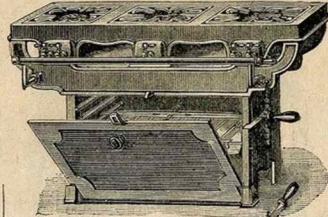

Nouveau Fourneau à gaz brûlant à flamme bleue, avec grilloir-rôtissoire.
Longueur 0=28, largeur 0=28, profondeur 0=28.
Fonte noire 32. » En émail bleu 40. » En émail vert céramique 42. »

Petite cuisinière à gaz à 3 feux, avec grande rôtissoire à plafond d'amiante.
En fonte noire 59. » En émail bleu 70. » En émail céramique 72. »

Tout achat est fait FRANCO GRANDE VITESSE DOMICILE dans la Gironde, dans toute localité desservie par une gare.