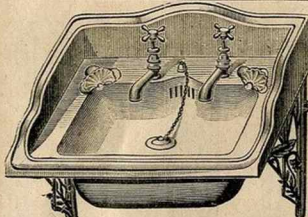

Revêtement décoratif
en zinc émaillé
pour Salles de Bains
et Cabinets de Toilette

Tout envoi de 25 fr. et au-dessus est fait **Franco de Port** dans toute la France.

APPAREILS A DOUCHES
Articles sanitaires
Demander le Catalogue spécial