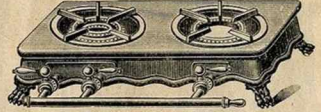

Réchaud à gaz rond, Fonte ordinaire.
Numéros 1 2 3
Prix 2.40 3.25 3.60
Fonte émail. 4.75 5.30 5.95 3.90 6.90

Fourneau à gaz 2 trous.
Fonte ordinaire 16. » | Fonte émail. 20. »