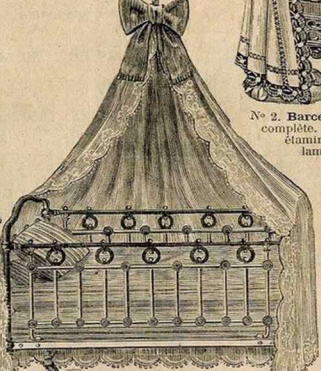

Couvertures pour lits d'enfants, en laine blanche bordée soie.
1^m30×1^m80. **6.90**
1^m50×2^m. **19.50**

RIDEAUX pour Lits d'enfants dans tous les prix.

Tout achat est fait **FRANCO GRANDE VITESSE DOMICILE** dans la Gironde, dans toute localité desservie par une gare.