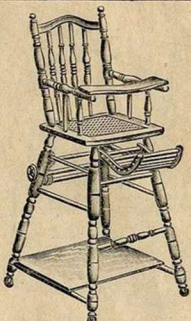

Fauteuil à transformation,
tournage bambou clair ou noyer, siège bois ou canné, roues caoutchoutées, avec vase.
Prix . . . . . **17. » et 19. »**