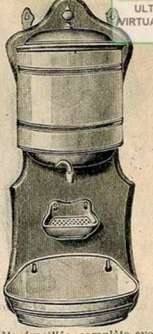

Fontaine à main, tôle émaillée complète avec planche. Email marbré ou filets bleus.
Contenance :
9 litres. . . . . 14. »
13 litres. . . . . 15. »