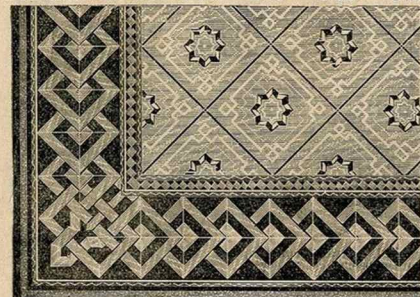

Carpete linoléum qualité extra, dessin nouveau, impression soignée.
1^m50×2^m 1^m85×2^m50 2^m×2^m50 2^m×3^m
15.50 21. » 25. » 31. »
2^m30×2^m75. **36. »** | 2^m90×3^m20. **41. »** | 2^m75×3^m66. **58. »**