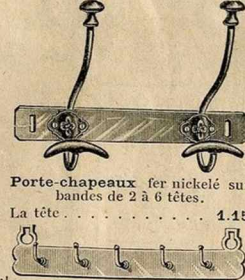

Porte-clés cuivre nickelés, sur bandes de 2 à 12 têtes.

La tête 0.40

Porte-chapeaux fer nickelé sur bandes de 2 à 6 têtes.

La tête 1.15