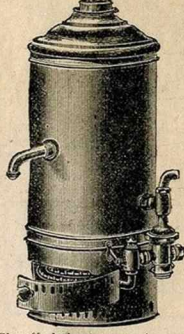

Complet, cuivre rouge poli, avec supports à consoles. **215. »**
Emballage . . . . . **2. »**