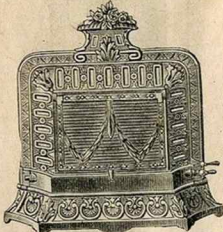

Radiateur à gaz Kern avec
tuyau d'évaporation.
Fonte noire . . . . . 95. »
— émaillée noir . . . . . 100. »
— couleur . . . . . 105. »

Radiateur à gaz Kern avec
tubes réfractaires, tuyaux d'éva-
poration. Haut 0^m50, larg. 0^m41.
Fonte ordinaire . . . . . 48. »
Email vert . . . . . 59. »
Email brun . . . . . 59. »

Cheminée à gaz Louis XVI
avec porte mobile nickelée,
permettant facilement l'allu-
mage, avec tubes 1/2 cristal
blanc. Haut. 0^m54, larg. 0^m56.
Fonte noire . . . . . 33 »
Fonte émail céramique vert ou
blanc . . . . . 42. »