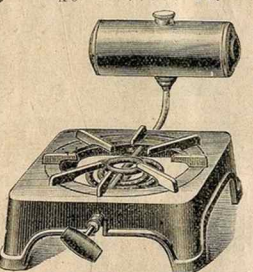

Réchaud à alcool, 1 feu.
Petit mod. Grand mod.
En fonte noire 6.50 8.25
émaillée 8.50 10. »
Même modèle, à 3 feux.
En fonte noire 27.50
émaillée 32.50

Réchaud à gaz de pétrole, 12 » et 14 »
Le même, article renforcé 17.50

Réchaud à alcool, à 1 feu. (Article très fort).
Petit mod. Grand mod.
En fonte noire 9.50 12.25
émaillée 10.75 14.25