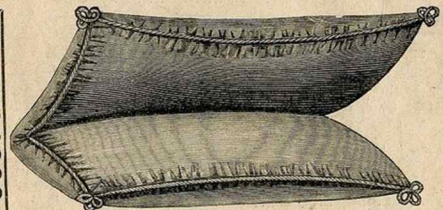

Série n° 6. — Couvre-pieds piqué, belle satinette, toutes nuances, intérieur laine, façon soignée.
Dimensions environ :
1^m=90×2^m40 1^m=90×2^m90 2^m30×2^m40
13.50 15.50 17.50 20.90
(Série n° 7. En simili 4^m qualité.
20.90 25.50 27.90 33.75

Série n° 15.
Édredons américains, simili-soie, intérieur beau duvet, façon soignée, torsade soie tout autour.
Dimensions . . . 1^m=45×1^m40 1^m=40×1^m60 1^m=70×1^m90
Prix **24.90 33.90 44.90**

Enveloppes
pour édredons, nervure soie tout autour, andrinople ou simili-soie extra.
90/100. **6.50**
100/110. **8.25**
110/120. **8.90**
120/130. **9.90**
130/140. **11.50**

Édredons
pour lits d'enfants beau simili-soie rose, bleu ou crème, Intérieur beau duvet extra léger.
60/80. . . . . **8.50**
70/90. . . . . **11.50**

Édredons garnis beau duvet, enveloppes andrinople ou simili-soie, avec nervure soie tout autour.
Dimensions . . . 0^m=90×1^m 1^m×1^m10 1^m=40×1^m20 1^m=20×1^m90 1^m=30×1^m40
Série n° 1. . . . . **15.90 18.90 21.90 24.90 28.90 34.90**
Série n° 2. . . . . **18.90 21.90 24.90 28.90 34.90**
Série n° 3. . . . . **24.75 27.75 31.90 36.75 41.90**

Tout envoi de **25 fr.** et au-dessus est fait **Franco de Port** dans toute la France.