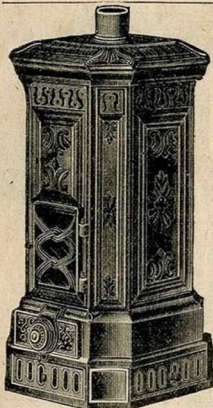

Calorifère Godin à combustion complète, intérieur briques réfractaires, porte mica, tuyau dessus.
Hauteurs. 1^o05 1^o14 1^o22
Fonte noire. 418.25 441.25 460.25
Émail noir. 457.25 484.25 247.25