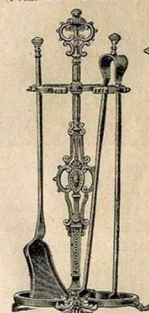

Landiers tout cuivre, poli, avec pelle et pincettes et barre.
La garniture complète. . . . . 42. »
Soufflets d'appartement. . . . . 1.65, 1.95 et 3.45

Garniture porte-
pelle et pincettes,
fer poli.
Les 3 pièces.
24.50

Chenets cuivre poli.
Hauteur 0^m19. Long. 0^m31.
6.90