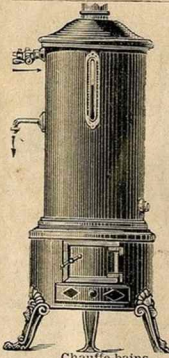

Baignoire zinc poli, marbrée, soupape et roulettes, avec chauffe-bains, thermomètre "Le Sans Pareil" à circulation ou à bois. (Propriété exclusive de la Maison). Dossier droit Dossier renversé
Exceptionnel. **132. » 158. »** Emballage. **8. »**