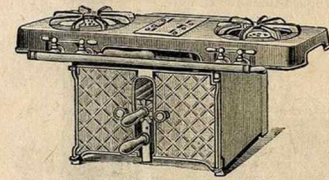

Nouveau Fourneau à gaz brûlant à flamme bleue, avec grilloir-rôtissoire.
Longueur 0=28, largeur 0=28, profondeur 0=28.
Fonte noire 32. » En émail bleu 40. » En émail vert céramique 42. »

Petite cuisinière à gaz à 3 feux, avec grande rôtissoire à plafond d'amiante.
En fonte noire 59. » En émail bleu 70. » En émail céramique 72. »

Tout achat est fait FRANCO GRANDE VITESSE DOMICILE dans la Gironde, dans toute localité desservie par une gare.