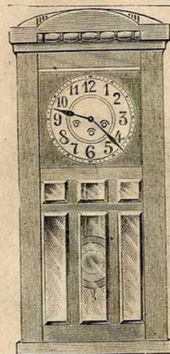

Balais d'âtre et soufflet.
7.50