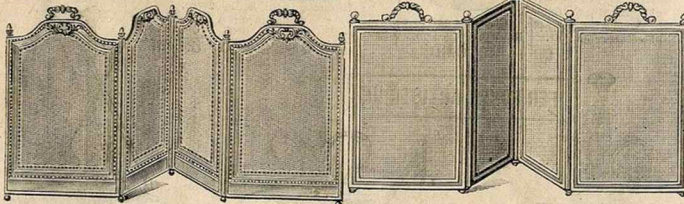

Pare-étincelles, cuivre poli ou verni doré, Louis XVI, socle moiré, poignées ciselées. Hauteur 0^m58.

Les 4 feuilles, avec embases . . . . . **46. »**
Le même, sans embases . . . . . **33. »**

Pare-étincelles, toile grillagée, fabrication renforcée. Les 4 feuilles

Tout cuivre. En fer bronzé
Hauteur 0^m50. **24. »** Hauteur 0^m50. . . . . **9.50**
— 0^m60. **33. »** — 0^m60. **16. »**
— 0^m70. **43. »** — 0^m70. **19.50**

Tout envoi de **25 fr.** et au-dessus est fait **Franco de Port** dans toute la France.