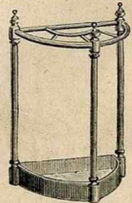

Porte-parapluies fer et cuivre 1/2 rond, laqué blanc, vert olive ou pitchpin.
Prix 13.25

Le même, tout cuivre . . . 32. »