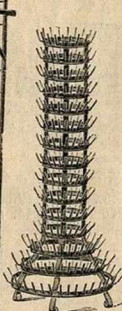

Hérisson à bouteilles galvanisé.

50	100	150
5.50	8.75	11.75

200 300 places

17. »	26.50