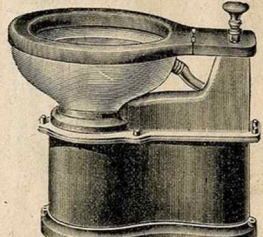

Appareil inodore, cuvette ronde, demi-
porcelaine, sans effet d'eau.
Prix . . . . . 14.25 et 17.35
Le même renforcé. 19.80
à crémaillère 29.50

APPAREILS A DOUCHES
Articles sanitaires
Demander le Catalogue spécial