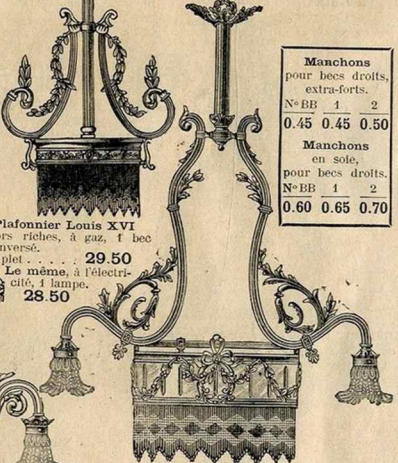

Plafonnier Louis XVI
décorés riches, à gaz, 1 bec
renversé.
Complet 29.50
Le même, à l'élec-
tricité, 1 lampe.
28.50

Manchons pour becs droits, extra-forts.	
N° BB	1 2
0.45	0.45 0.50
Manchons en soie, pour becs droits.	
N° BB	1 2
0.60	0.65 0.70

Appareil Renaissance au gaz tout bronze ciselé poli
oxydé, 3 becs renversés.
Complet sans le garde-ve. 74.50
Le même, 3 lampes électriques. 71.50