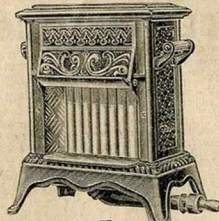

APPAREILS A GAZ

APPAREILS A GAZ

Modèles perfectionnés

Tout envoi de 25 fr. et au-dessus est fait **Franco de Port** dans toute la France.

Tout achat est fait **FRANCO GRANDE VITESSE DOMICILE** dans la Gironde
dans toute localité desservie par une gare