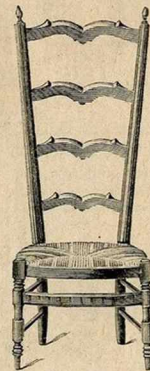

Chauffeuse laqué blanc, canne dorée.
Prix
19.50 et 21.50

Chauffeuse façon noyer ou vernie pitchpin, paille couleur.
Prix 11.50
La même, laqué blanc. 14.75