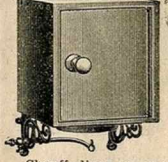

Tout achat est fait **FRANCO GRANDE VITESSE DOMICILE** dans la Gironde. dans toute localité desservie par une gare