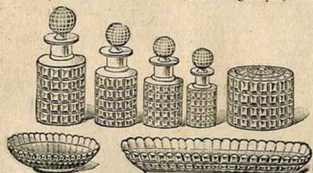

Grand choix de services
CAFÉ, THÉ, GÂTEAUX, HUITRES,
en porcelaine de Limoges.

Voir notre Important
Rayon de
PORCELAINES
et CRISTAUX

Tout envoi de 25 fr. et au-dessus est fait Franco de Port dans toute la France.

VOIR NOTRE IMPORTANT
RAYON DE CHAUFFAGE

Tout achat est fait FRANCO GRANDE VITESSE DOMICILE dans la Gironde dans toute localité desservie par une gare.