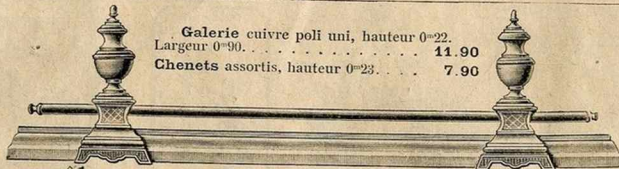

Galerie cuivre poli uni, hauteur 0^m22.
Largeur 0^m30. . . . . 11.90
Chenets assortis, hauteur 0^m23. . . . . 7.90