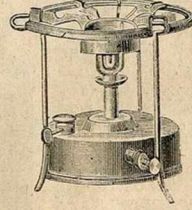

Réchaud à alcool, 1 feu.
Petit mod. Grand mod.
En fonte noire 6.50 8.25
émaillée 8.50 10. »
Même modèle, à 3 feux.
En fonte noire 27.50
émaillée 32.50

Réchaud à gaz de pétrole, 12 » et 14 »
Le même, article renforcé 17.50

Réchaud à alcool, à 1 feu. (Article très fort).
Petit mod. Grand mod.
En fonte noire 9.50 12.25
émaillée 10.75 14.25