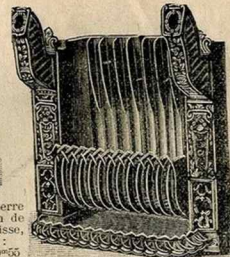

Cheminée calorifère Silbermann, appareil mobile à foyer ouvert, feu continu avec circulation d'air chaud.
Largeur . . . 0^o45 0^o50 0^o54 0^o58
Fonte noire. 49. » 59. » 65. » 69. »
Émail vert. 59. » 69. » 78. » 85. »