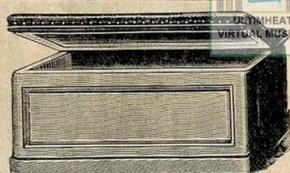

Coffre chêne crê, dessus plein.
0^m70 0^m80 0^m90
26.75 28.50 30.75 32.25
33.50 36.50 39.50
Les mêmes, garnis moleskine. Qualité extra.
0^m70 0^m80 0^m90
33.50 35.50 37. » 39. »
1^m10 1^m20 1^m30
41. » 44. » 46.50