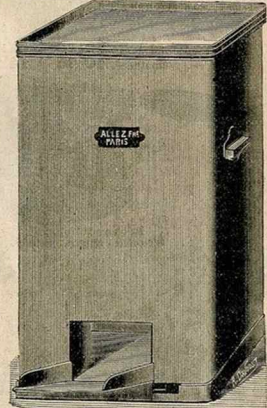

COFFRES A CHARBON ET A LINGE

Coffre à charbon en tôle vernie.
Contenance . . . 50 kilos 100 kilos 150 kilos 200 kilos
Longueur . . . 0^m40 0^m57 0^m60 0^m70
Largeur . . . 0^m35 0^m40 0^m42 0^m45
Hauteur . . . 0^m70 0^m82 0^m80 0^m80
Prix . . . **21. » 33. » 48. » 64. »**