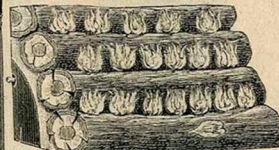

APPAREILS A GAZ

Bûches à gaz terre réfractaire, à
angles droits, garnies amiante.
0^m30 0^m35 0^m40 0^m45 0^m50
18.75 21.75 27. » 35.50 44.25