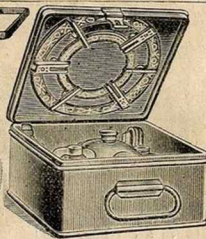

Réchaud à pétrole "Azura", brûlant à flamme bleue.
N° 1 2
Prix sans abat. 16.50 19. »
— avec abat. 18. » 20.50

Réchaud à gaz de pétrole pour le voyage, renfermé dans une boîte en fer blanc.
N° 21 »

Fourneau à pétrole, avec récipient cuivre, fabrication supérieure.
A 2 mèches 8 90
A 3 Le même, émaillé 12.25
A 2 mèches 12.60
A 3 17. »