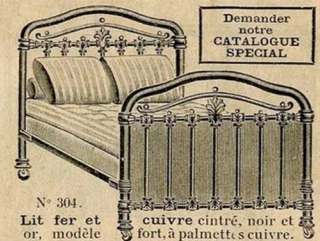

Laqué blanc ou vert d'eau 6 fr. en plus.

N° 304.

Lit fer et or, modèle fort, à palmets et cuivre.
Largeurs . . . 0^m90 1^m 1^m15 1^m25 1^m40
Lit seul . . . 35. » 37. » 39. » 43. » 46. »
Lit complet n° 4. 1^m15 1^m25 1^m40
143. » 126. » 152. » 166. » 185. »