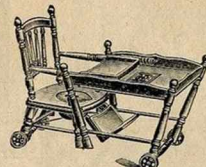

Fauteuil à transformation,
tournage bambou clair ou noyer, siège bois ou canné, roues caoutchoutées, avec vase.
Prix . . . . . **17. » et 19. »**