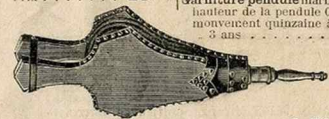

Balais d'âtre, acajou ou palissandre,
soies noires. 1.45
Soies de couleur . . . 1.75

Tout achat est fait FRANCO GRANDE VITESSE DOMICILE dans la Gironde dans toute localité desservie par une gare.