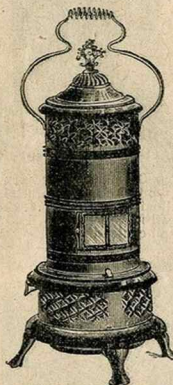

Calorifère à pétrole
"Au Châtelet"

Cercles, chapiteau, pieds nickelés 20 75
Cercles, chapiteau, pieds nickelés 24 75