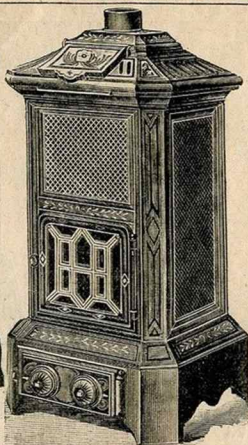

Calorifère Godin fonte ajourée à pans, à feu visible, tuyau dessus avec grille et porte au foyer.
Hauteurs. 0^o85 0^o90 0^o96
Fonte noire. 82.50 87.50 96. »
Émail noir. 109. » 115. » 123. »

Calorifère hygiénique Godin à combustion complète, pour grandes salles, magasins, églises.
Hauteurs :
0^o97 1^o07 1^o21 1^o23 1^o32
Fonte noire.
125. » 151. » 178. » 227. » 259. »
Émail noir.
166. » 213. » 261. » 313. » 357. »