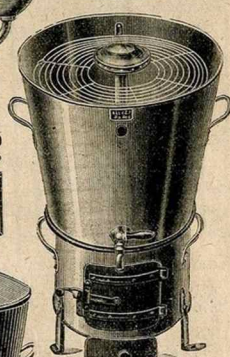

Fer à repasser à l'alcool. Article soigné.

Dim. 0-13	0-15	0-19	0-22	0-25
Poll. 5.90	6.90	9.90	10.90	12.50
Nick. 6.75	7.90	10.90	11.90	14.

LESSIVEUSES A ARROSOIR CENTRAL

en zinc fort, fond et reheusse cuivre, foyer galvanisé, intérieur fonte.

Numéros	Diamètre du fond	Diamètre du haut	Profondeur	Contenance en litres	Poids approximatif du linge sec	Prix de la lessiveuse à robinet	Prix du foyer	Prix complet
1	25	35	30	3	3	21.	23.	50.50
2	30	43	35	7	7	27.50	23.	74.
3	35	50	40	12	12	43.	31.	74.
4	35	58	40	17	17	48.50	31.	79.50
5	35	68	39	22	22	53.	34.	84.
6	40	63	61	35	35	69.	38.50	107.50
7	40	69	67	40	40	79.	38.50	117.50
8	50	82	73	65	65	112.	52.	164.

Tout achat est fait **FRANCO GRANDE VITASSE DOMICILE** dans la Gironde dans toute localité desservie par une gare.