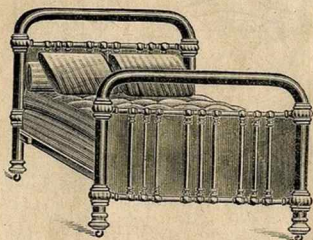

Choix
Special
de
nouveaux
modèles
entière-
ment
inédits
et
exclusifs.