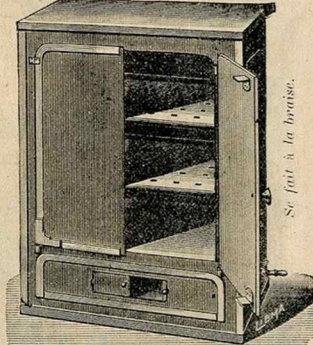

Calorifère à gaz avec pieds fonte,
garniture cuivre poli, a robinet
d'arrêt.
Hauteurs . . . . . 0^m62 0^m70
Prix 11.55 13.25

à récupération, corps tôle, tête,
porte et socle fonte.
Hauteur. . . . . 0^m90 1^m 1^m12
Fonte noire . . . . . 27. » 39. » 48. »
— émaillée
couleur . . . . . 35. » 50. » 60. »
Fonte nickelée. 36. » 52. » 63. »

Chauffe-assiettes
rectangulaire, au gaz.
Hauteur . . . . . 0^m80 0^m90 1^m
Largeur . . . . . 0^m60 0^m70 0^m90
Profond. . . . . 0^m65 0^m35 0^m40
Prix . . . . . 92.50 109. » 143. »

Tout envoi de 25 fr. et au-dessus est fait **Franco de Port** dans toute la France.

Tout achat est fait **FRANCO GRANDE VITESSE DOMICILE** dans la Gironde
dans toute localité desservie par une gare