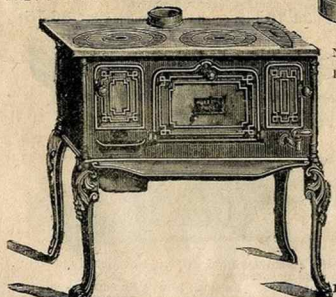

Seau tamiseur étouffoir.
Numéros 1 2 3
Prix 4.50 4.90 5.75

Cuisinière avec chaudière, foyer au charbon et bois.
Longueurs . . . . . 0=70 0=71 0=72 0=73 0=74
Hauteurs . . . . . 0=51 0=51 0=52 0=53 0=54
Prix . . . . . 51.75 59.50 69. » 80 » 94. »