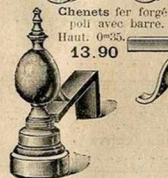

Chenets fer forgé
poli avec barre.
Haut. 0^m35.
13.90

Chenets fer forgé noir
avec barre.
Hauteur 0^m55.
22.75