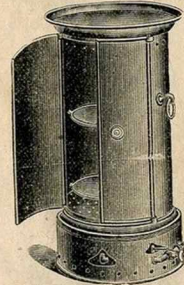

Poêle
à gaz Phébus

à récupération, corps tôle, tête,
porte et socle fonte.
Hauteur. . . . . 0^m90 1^m 1^m12
Fonte noire . . . . . 27. » 39. » 48. »
— émaillée
couleur . . . . . 35. » 50. » 60. »
Fonte nickelée. 36. » 52. » 63. »