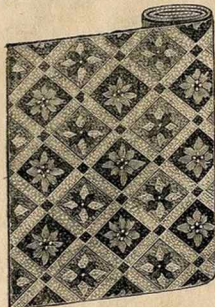

No 84. Linoléum qualité supérieure, mosaïque fantaisie.
Largeurs . . . 2^m 2^m30 2^m75
Le mètre courant. **5.90 8.50 9.50**