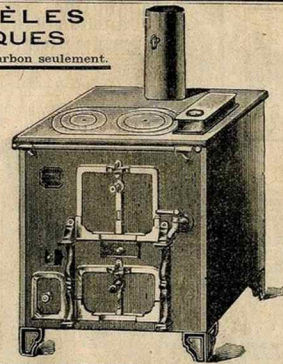

MODÈLES UNIQUES

avec foyer à charbon seulement.

"Le Cordon Bleu". Fourneau en tôle et fonte à étuve, à retour de flamme, sans chaudière, fer poli. Long. 0=65, prof. 0=45, haut. 0=89. **39.50**
Fourneau "Au Châtelet" en tôle et fonte, à retour de flamme. Longueur 0=70, prof. 0=45, haut. 0=83. **49.50**