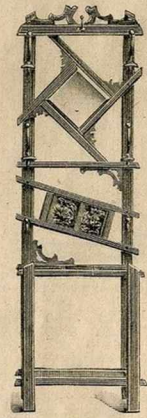

Grand choix de CHAISES et FAUTEUILS en bois courbé.