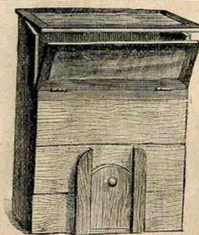

Charbonnier blanc.
Haut. Larg. Prof. Contenance Prix
0^m80 0^m65 0^m45 400 kilos. **19.50**
0^m90 0^m75 0^m50 450 kilos. **25.50**
1^m 0^m85 0^m50 200 kilos. **29.50**
1^m20 0^m90 0^m50 250 kilos. **36.50**