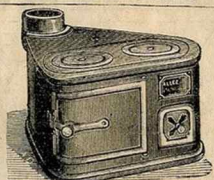

Tous nos fourneaux en tôle et fonte sont construits dans nos ateliers avec des matières de qualité supérieure.

Fourneau triangulaire, tôle et fonte, buse mobile.
Numéros 1 2 3
Longueur . . . . . 0=43 0=47 0=52
Hauteur . . . . . 0=28 0=28 0=28
Prix . . . . . 14. » 16. » 20. »
Pieds pour fourneau triangulaire. La garniture . . . . . 3. »

Occasion Exceptionnelle.
Cuisinière en fonte avec réservoir à eau chaude, foyer à charbon
Longueurs . . . . . 0=56 0=61 0=66
Prix 24.75 28.25 32.50