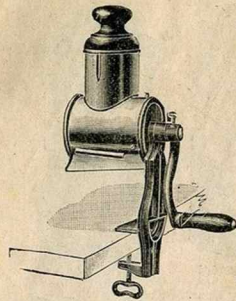

Presse à jus à volant, récipient émail, modèle spécial. 5.45
Même modèle renforcé, récipient émail. 1/2 3/4 1 litre. . . . . 6.50 8. » 9.75

Râpe à fromage et à amandes.
Pour amandes 1.95
Pour fromage 3.25, 4.25