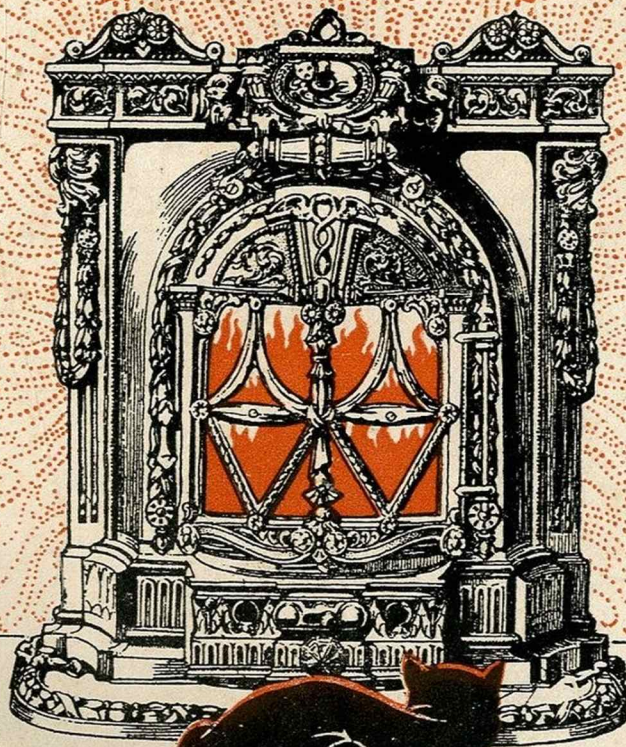

ÉTABLISSEMENTS

ALLEZ FRÈRES

12.14. ALLÉES DE FOURNY 1.3.5. RUE J.J.BEL

BORDEAUX

TÉL. 21-23

Occasions Exceptionnelles

SAISON D'HIVER

1913-1914

LA CHATTE

CHAUFFAGE - ÉCLAIRAGE