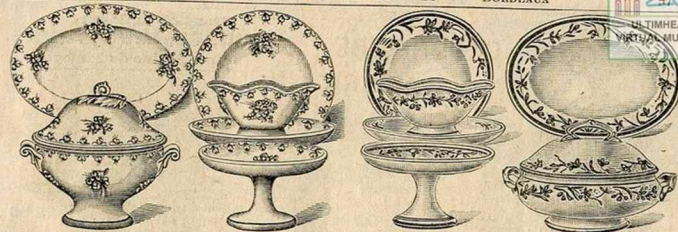

Service "Les Bluets", terre de fer colorée, jolle bordure. Table et dessert, 74 pièces. 29.50