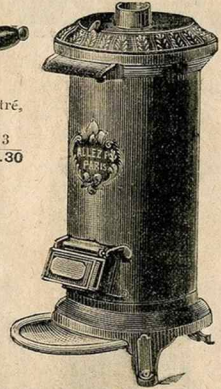

Calorifère Godin, tôle et fonte, sans grille, tuyau dessus ou derrière, intérieur briques réfractaires au coke.
Haut. 0^m52 0^m57 0^m66 0^m75
Prix . 14.10 17.10 20.45 24.70
Haut. 0^m84 0^m91 0^m97 1^m20
Prix . 29. » 38.50 49.40 56.25
(Se fait avec couvercle pour brûler le bois. Même prix, tuyau derrière.)

Tout achat est fait FRANCO GRANDE VITESSE DOMICILE dans la Gironde dans toute localité desservie par une gare.