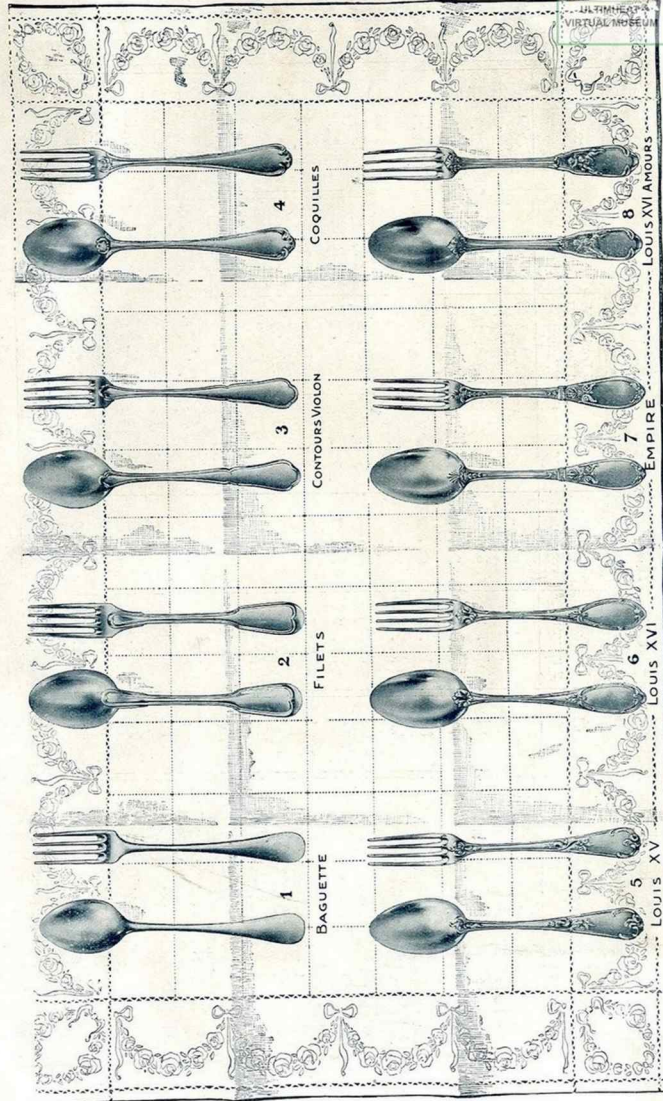

5.95. 7.90. 9.90

Tapis-corde de coco bordure rouge, bonne qualité.
Dimensions D=70×0=35 . . . . . 1.25 | Dimensions D=80×0=40 . . . . . 1.65