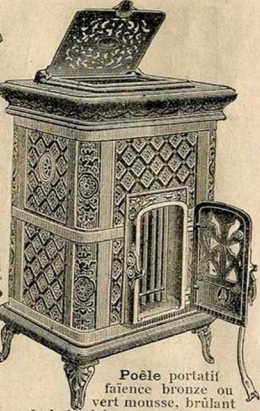

Poêle portatif faïence bronze ou vert mousse, brûlant à bois debout, se charge par dessus, tuyau derrière le foyer.
Hauteur. . . . . 0^m69 0^m75 0^m77
Largeur. . . . . 0^m41 0^m45 0^m47
Porte fonte. . . . . 75.50 86. » 93. »
Porte nickelée. 97. » 107. » 114.50

**MIEUX,
MEILLEUR
MARCHÉ**