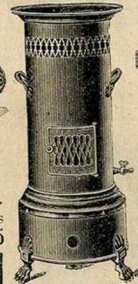

APPAREILS A GAZ

Modèles perfectionnés