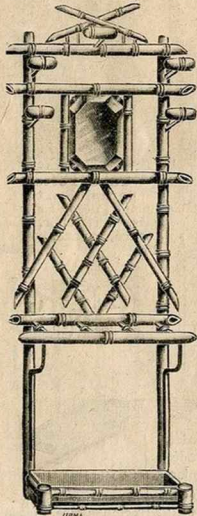

Paravent ondulé, lames bois verni couleur plichpin. Très soigné. Largeurs : 0^m70 0^m85 1^m 49. » 60. » 70. »