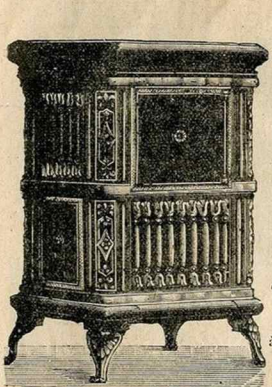

Poêle en faïence brune ou vert mousse, avec four foyer à bois.
Numéros. 1 2
Hauteur . . . . . 0^m63 0^m70
Largeur . . . . . 0^m38 0^m40
Profondeur. . . . . 0^m28 0^m30
Prix 45.25 49.85

**MIEUX,
MEILLEUR
MARCHÉ**