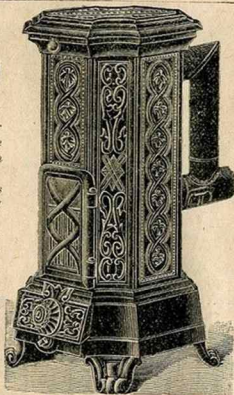

Service "Les Bluets", terre de fer colorée, jolle bordure. Table et dessert, 74 pièces. 29.50