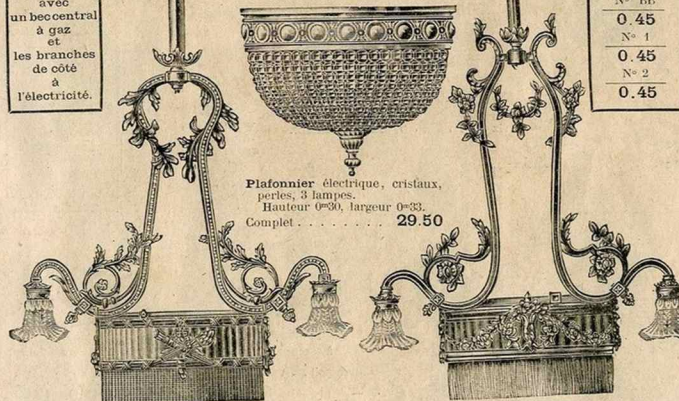

Nos Appareils
mixtes
s'entendent
avec
un beccentral
à gaz
et
les branches
de côté
à
l'électricité.

Manchons
renversés
"Farckas".
N° BB
0.45
N° 1
0.45
N° 2
0.45