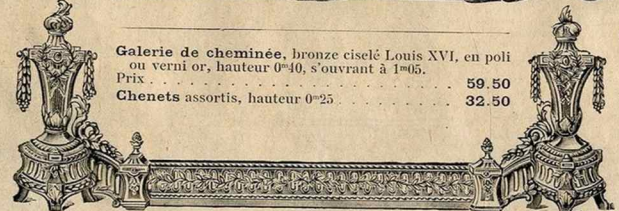

Galerie de cheminée, bronze ciselé Louis XVI, en poli
ou verni or, hauteur 0^m40, s'ouvrant à 1^m05.
Prix 59.50
Chenets assortis, hauteur 0^m25. . . . . 32.50