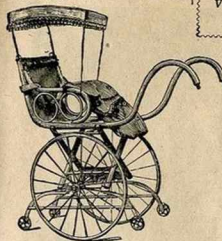

Fauteuil à transformation,
tournage bambou clair ou noyer, siège bois ou canné, roues caoutchoutées, avec vase.
Prix . . . . . **17. » et 19. »**