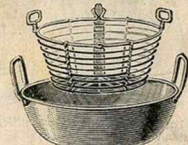

Bassines à friture, forgées, avec écouloir émailé.
0-28 0-34 0-32 0-34 0-36 0-38
4.50 5.50 5.90 6.75 7.25 8.25