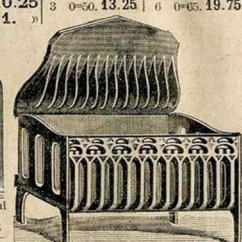

Grille à rayonnement.
Longueurs . . . 0^m38 0^m45 0^m50
Fonte ordinaire. **14.50 15.50 16.50**
Devant nickelé. **17.50 18.50 19.50**
Cendrier pour ces grilles. . . **2. » 2.50 3. »**