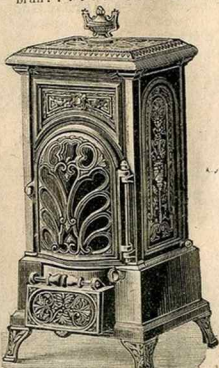

"L'ÉCONOMIQUE" CHEMINÉE DE LUXE Modèle exclusif.

Hauteurs	0^m70	0^m73	0^m76
Largeurs	0^m57	0^m62	0^m67
Fonte émail noir	70 75	82 75	96 50
avec panneaux couleur, 2 tons, vert et blanc.	79 75	92 75	108 50