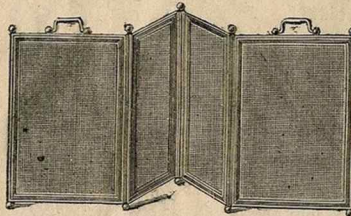

Pare-étincelles cuivre poli uni, toile métallique fabrication soignée.

Hauteur 0^m50 . . . . . Les 4 feuilles **15.75**
— 0^m60 . . . . . **25. »**
— 0^m70 . . . . . **32.50**

Le même, avec embase :
Hauteur 0^m50 . . . . . Les 4 feuilles **18.90**
— 0^m60 . . . . . **33. »**
— 0^m70 . . . . . **40. »**

Garde-feu pour cheminées roulantes.
Modèle fort. **47.50**
— extra-fort. . . . . **23. »**

Grand choix de GARDE-FEU pour poêles phares