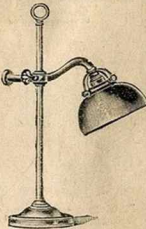

Lampe de bureau à l'élec-
tricité, nickelée.
Complète 9.75

APPAREILS
ÉLECTRIQUES

NOUVEAUX
MODÈLES