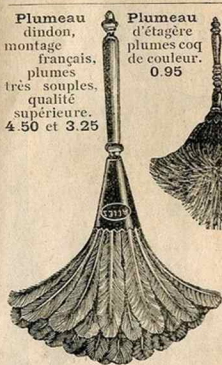

ARTICLES DE CAVE

Porte-Bouteilles ouverts, peints, for extra-fort.

100	150	200	300	400 pl.
5.75	7.90	8.50	11.90	16. »

Le même, galvanisé.

100	150	200	300	400 pl.
9.75	13.50	15. »	22. »	29. »

Hérisson à bouteilles galvanisé.

50	100	150
5.50	8.75	11.75

200 300 places

17. »	26.50

Porte-bouteilles fermés, peints, for extra-fort.

100	150	200	300	400 places
14.50	19.50	23. »	31. »	40. »

Le même, galvanisé.

100	150	200	300	400 places
22. »	30.50	37.50	51.50	69. »

Bouchons coniques ou cylindriques, liège bonne qualité. La boîte de 100.

0.85. 1.15. 1.45 et 1.75

Fausset Grégor supprinant la piqûre des vins . . . 1.25

Chantier bois boulonné "Solidor"

Prix . . . . . 4. »

Cire à cacheter, qualité extra.

Le pain 0.30

Machine à boucher. A pédale . . . . . 12. » A contre-poids. N° 3 . . . . . 16.50 N° 5 . . . . . 20.50

Egouttoir appliqué galvanisé.

25	50	75	100 pl.
3. »	5.50	8.50	10.50

Machine à boucher à compression latérale. La Simplex . . . 38. » La Française . . . 38. »

Panier à bouteilles feuillard galvanisé, 6 places. Unique . . . . . 1.10 Le même, extra-fort, trous ronds. Places. 4 6 8 Prix . . . 1.30 2.10 2.75

Boîte à chaussures garnie, contenant : 1 jeu de 3 brosses, 1 couteau décrotoir, 1 spatule buis, 1 boîte cirage. Prix . . . . . 4.65 et 5.50

Gure-Casseroles chiendent renforcé. 0.55 et 0.70

Brosses à chapeaux à rebords, olivier, soies blanches. 1.45 et 1.75

Balai mécanique, pour nettoyer les tapis, fabrication soignée. Depuis 9.25

Brosse à habits, forme tailleur, soies extra fortes, dessus palissandre ciré. Prix 2.95

Jeu de 3 brosses à chaussures. 2.50

Plumeau diidon, montage français, plumes très souples, qualité supérieure. 4.50 et 3.25

Plumeau d'étagère, plumes coq de couleur. 0.95

Plumeau vautre, pour appartements, qualité supérieure. 5.95. 4.25 3.15 et 1.95