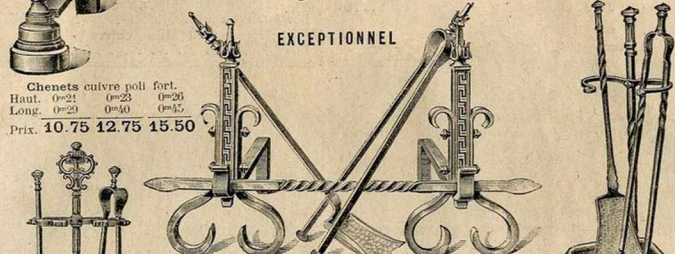

Chenets cuivre poli fort.
Haut. 0^m24 0^m23 0^m26
Long. 0^m29 0^m40 0^m45
Prix. 10.75 12.75 15.50