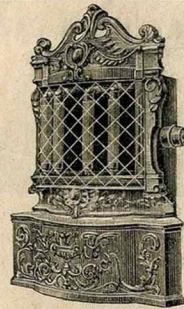

Cheminée rayonnante électrique, fonte émaillée couleur, réflecteur cuivre.
Prix . . . 70. »
La même, sans socle.
Prix . . . 58.50